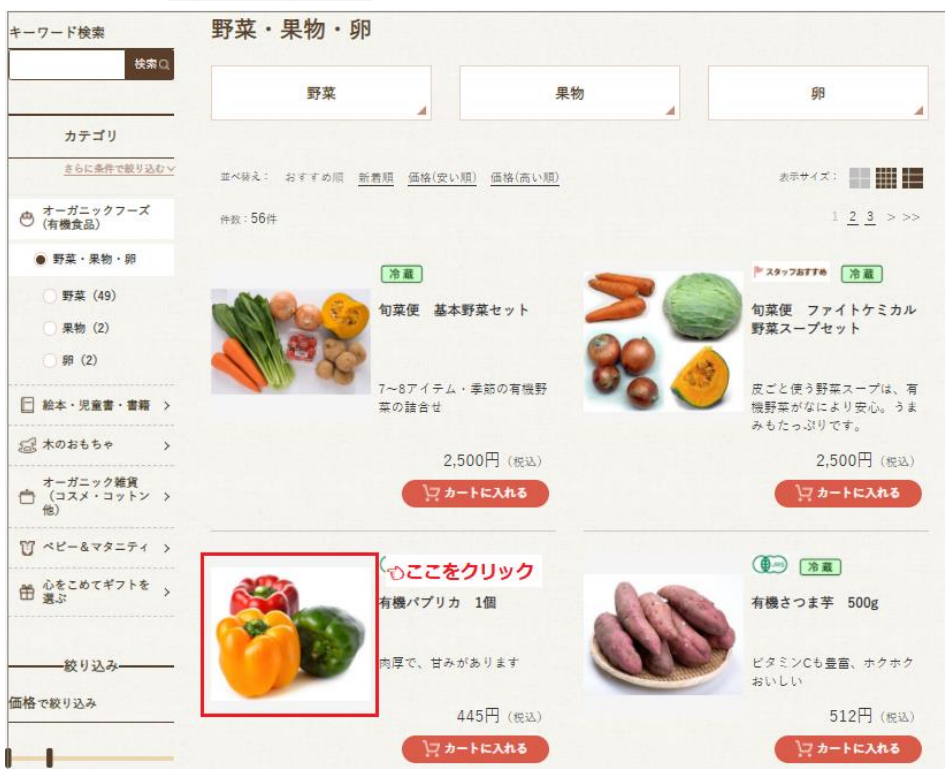

<同梱追加注文の方法のご案内>

定期便をご利用のお客様は、追加送料無料でオーガニック食品と一緒にお届けすることができます。
※冷凍食品は別途送料が発生します

1. まずはじめに、マイページへのログインが必要です。

[マイページログインページはこちら](#)

ご登録時のメールアドレスとパスワードを入力し、マイページへログインしてください。

※パスワードがご不明の方は、[お問い合わせ](#)ください

2. 同梱したい商品を選択

ページ上部にある「オンラインストア」という項目をクリックして「[オーガニックフーズ](#)」ページへ。
追加したい商品をお選びください。

3. 追加したい商品写真をクリックして、商品詳細ページまで進んでください

一覧表示から [カートに入れる](#) 同梱追加注文にはなりませんので、ご注意ください。

4. 「定期購入商品に同梱する」というボタンをクリックして、注文手続き画面へ

※「定期購入商品に同梱する」ボタンは定期便会員さまがログインしている状態でのみ表示されます